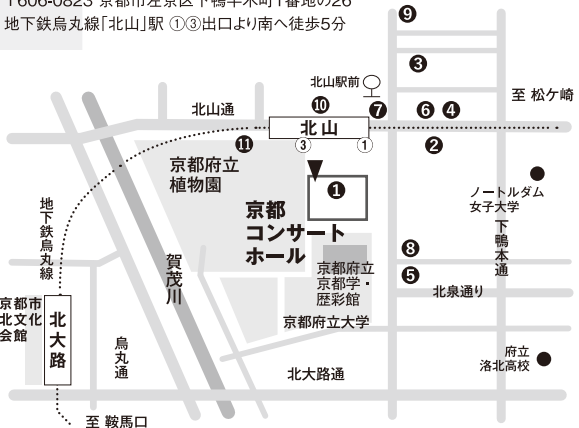

Vol.24
2027

3.14 合唱コンサート

ロビーに響く、瑞々しい少年少女のハーモニー

[出演] 京都市少年合唱団(選抜メンバー30名予定)

Kyoto Junior Chorus (Selected 30 members)

全国で公立初の少年合唱団(児童合唱団)として1958年に創立され、合唱を通して豊かな音楽性と人間性を育むことを目的に活動を行っている。現在京都市内全域より集う約200名の団員を擁しており、今回出演するのはそのうち、外部出演依頼に対応する団内選抜グループ「響(ひびき)」の所属団員。合唱団の活動の中心は、毎年京都コンサートホールにおいて年に2回開催する定期演奏会で、その他様々な演奏活動を行っており、常時外部からの依頼にも応えている。これまでに、京都市交響楽団や京都フィルハーモニー室内合奏団、大阪フィルハーモニー交響楽団等のプロのオーケストラ、著名な指揮者、また海外の団体とも、多数に渡り共演を重ねている。近年は小澤征爾音楽塾オペラ公演や全国共同制作オペラ、関西二期会のオペラ公演等、オペラにも多数出演。クラシックだけにとどまらず、「ゆず」「一青窈」らのポップスアーティストとの共演を果たすなど、ますますその活動の幅を広げている。

当日配布するプログラムのご提示で、ちょっとうれしいレストラン・サービスが受けられます

当日のみ有効

京都コンサートホール

〒606-0823 京都市左京区下鴨半木町1番地の26
地下鉄烏丸線「北山」駅 ①③出口より南へ徒歩5分

①前田珈琲 京都コンサートホール店 左京区下鴨半木町1-26 京都コンサートホール1F

全ドリンク100円引き ※1ドリンクのみ

②開晴亭 北山店 左京区下鴨前秋町5-8 TEL 075-706-6966