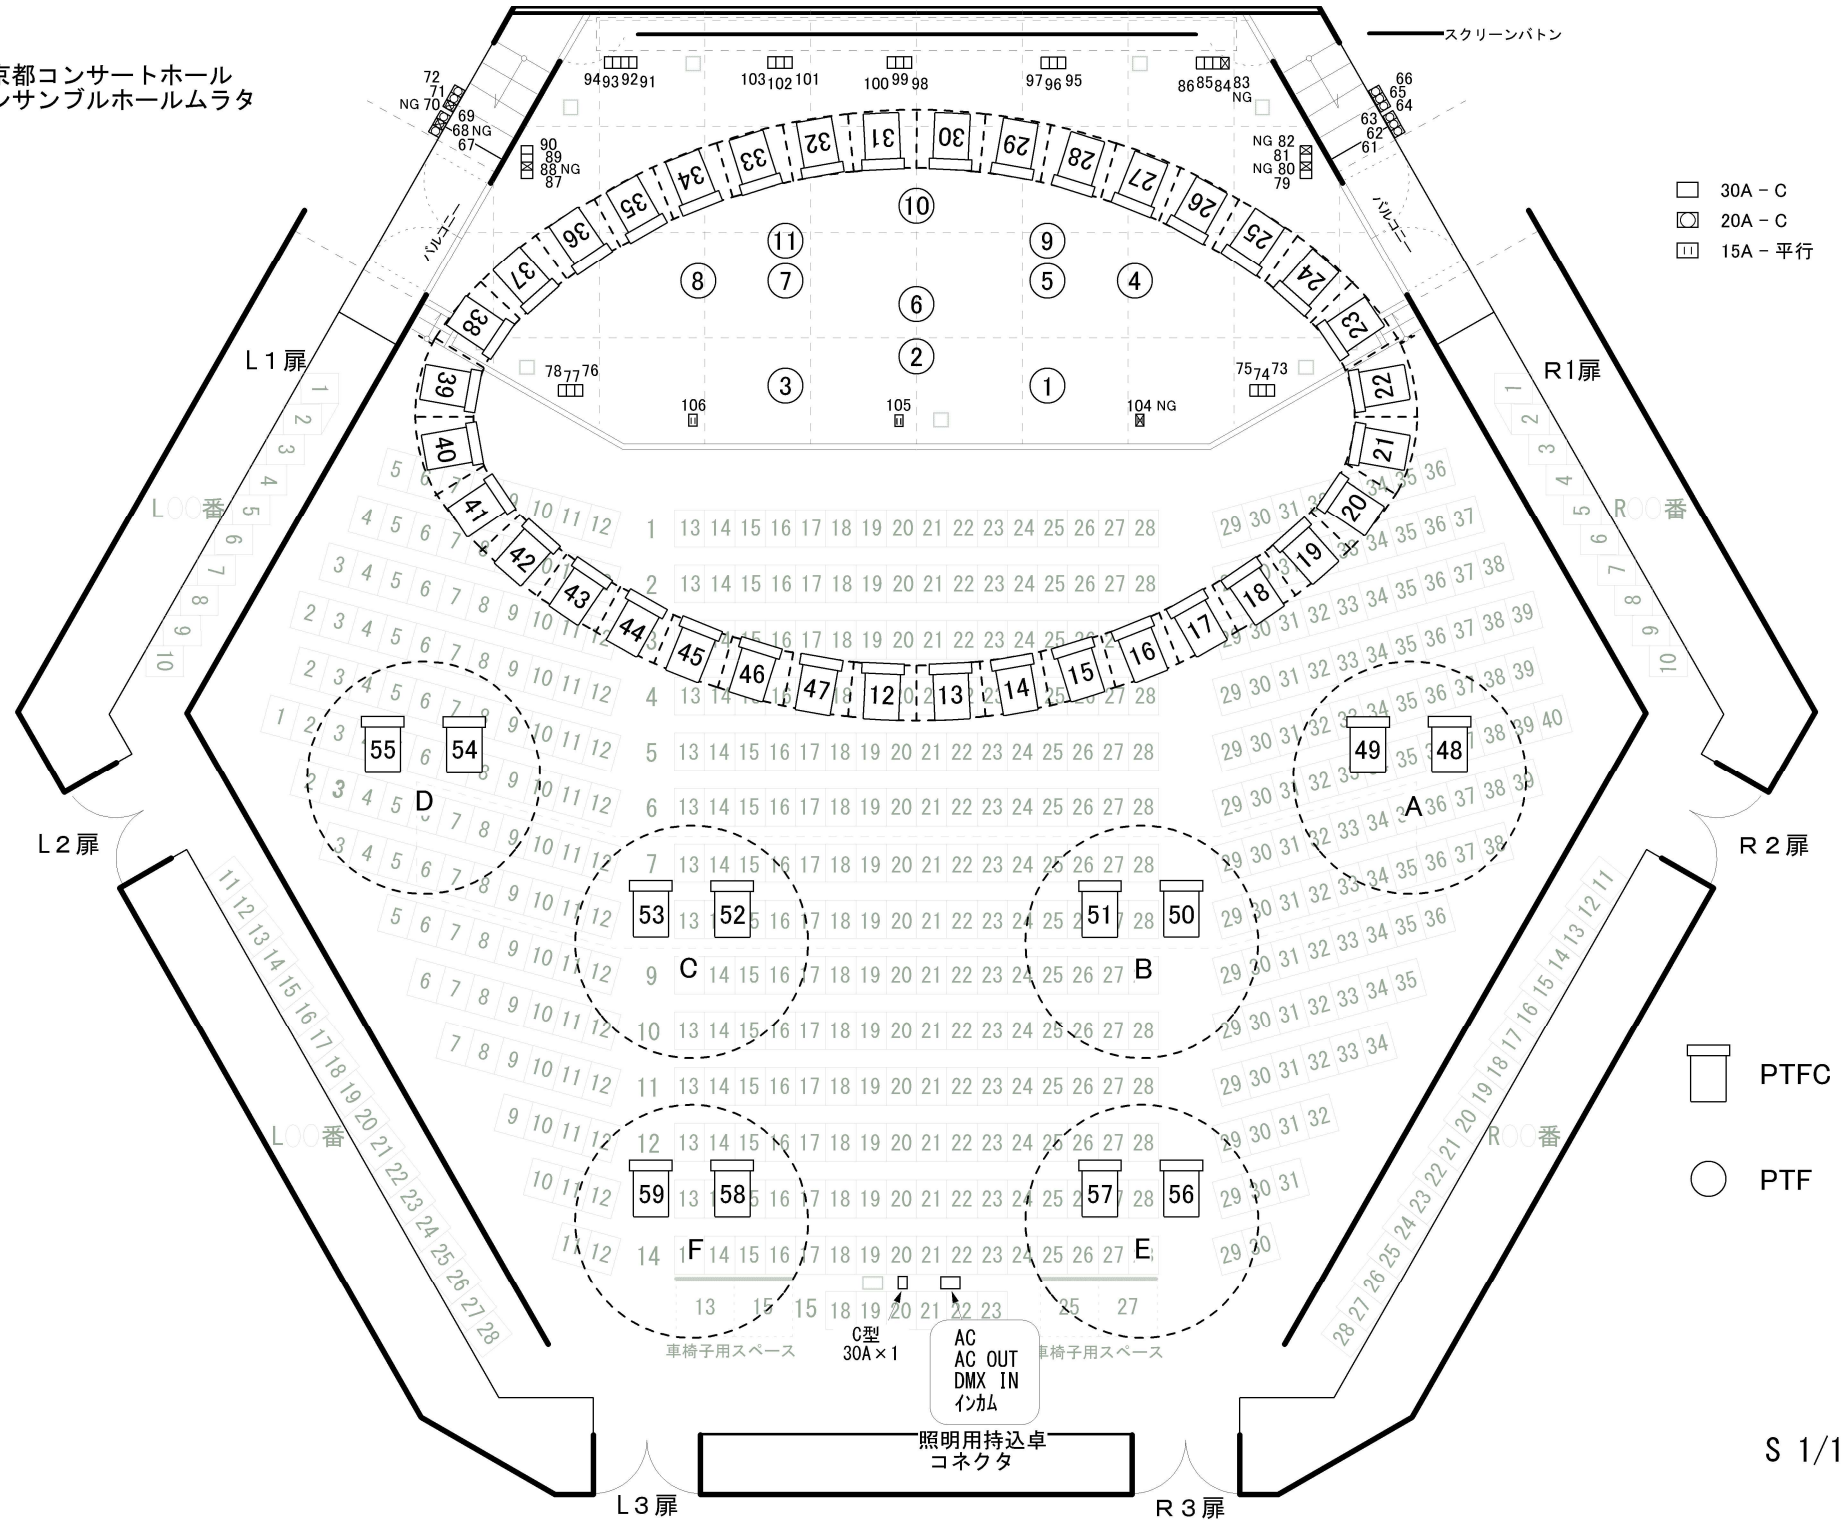

京都コンサートホール
アンサンブルホールムラタ

- 30A - C
- ◻ 20A - C
- ▤ 15A - 平行

- ▭ PTFC
- PTF

照明用持込卓
コネクタ