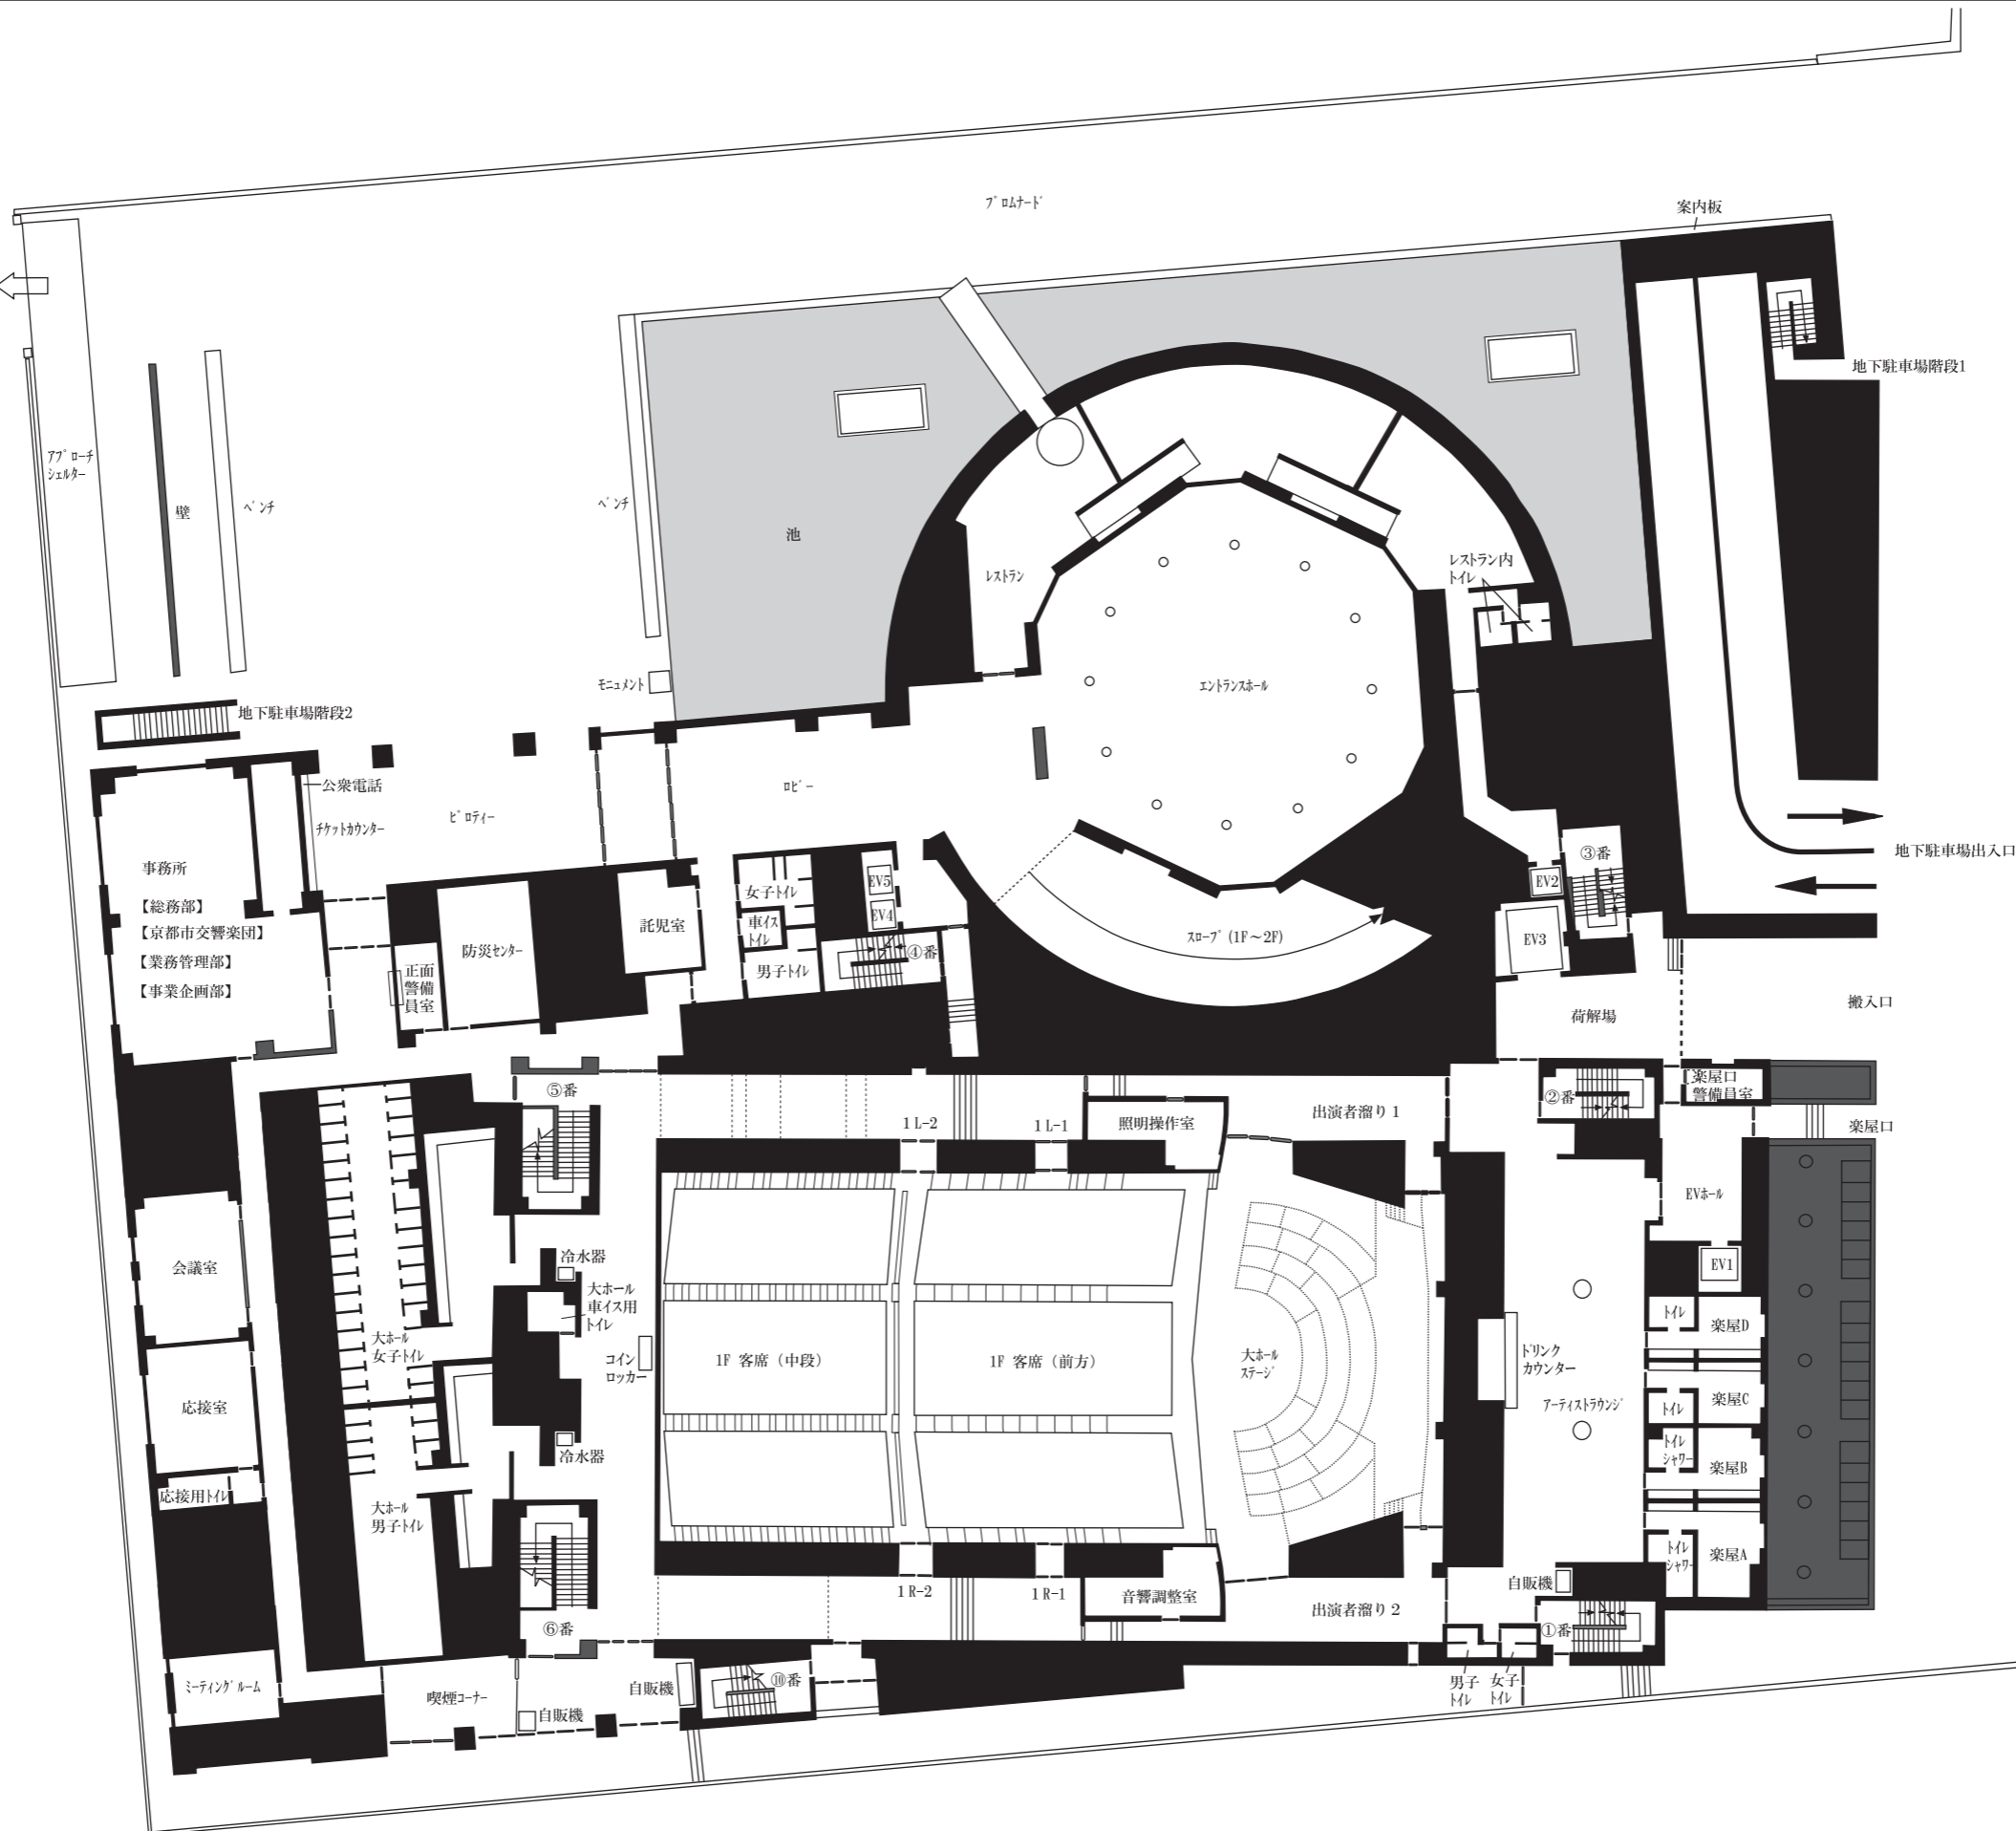

京都コンサートホール
案内図
【1F】(A3 1:400)

京都府エコ路地～
・京都府植物園
・地下鉄烏丸線北山駅
(3番口・エレベーター)

下鴨中通り