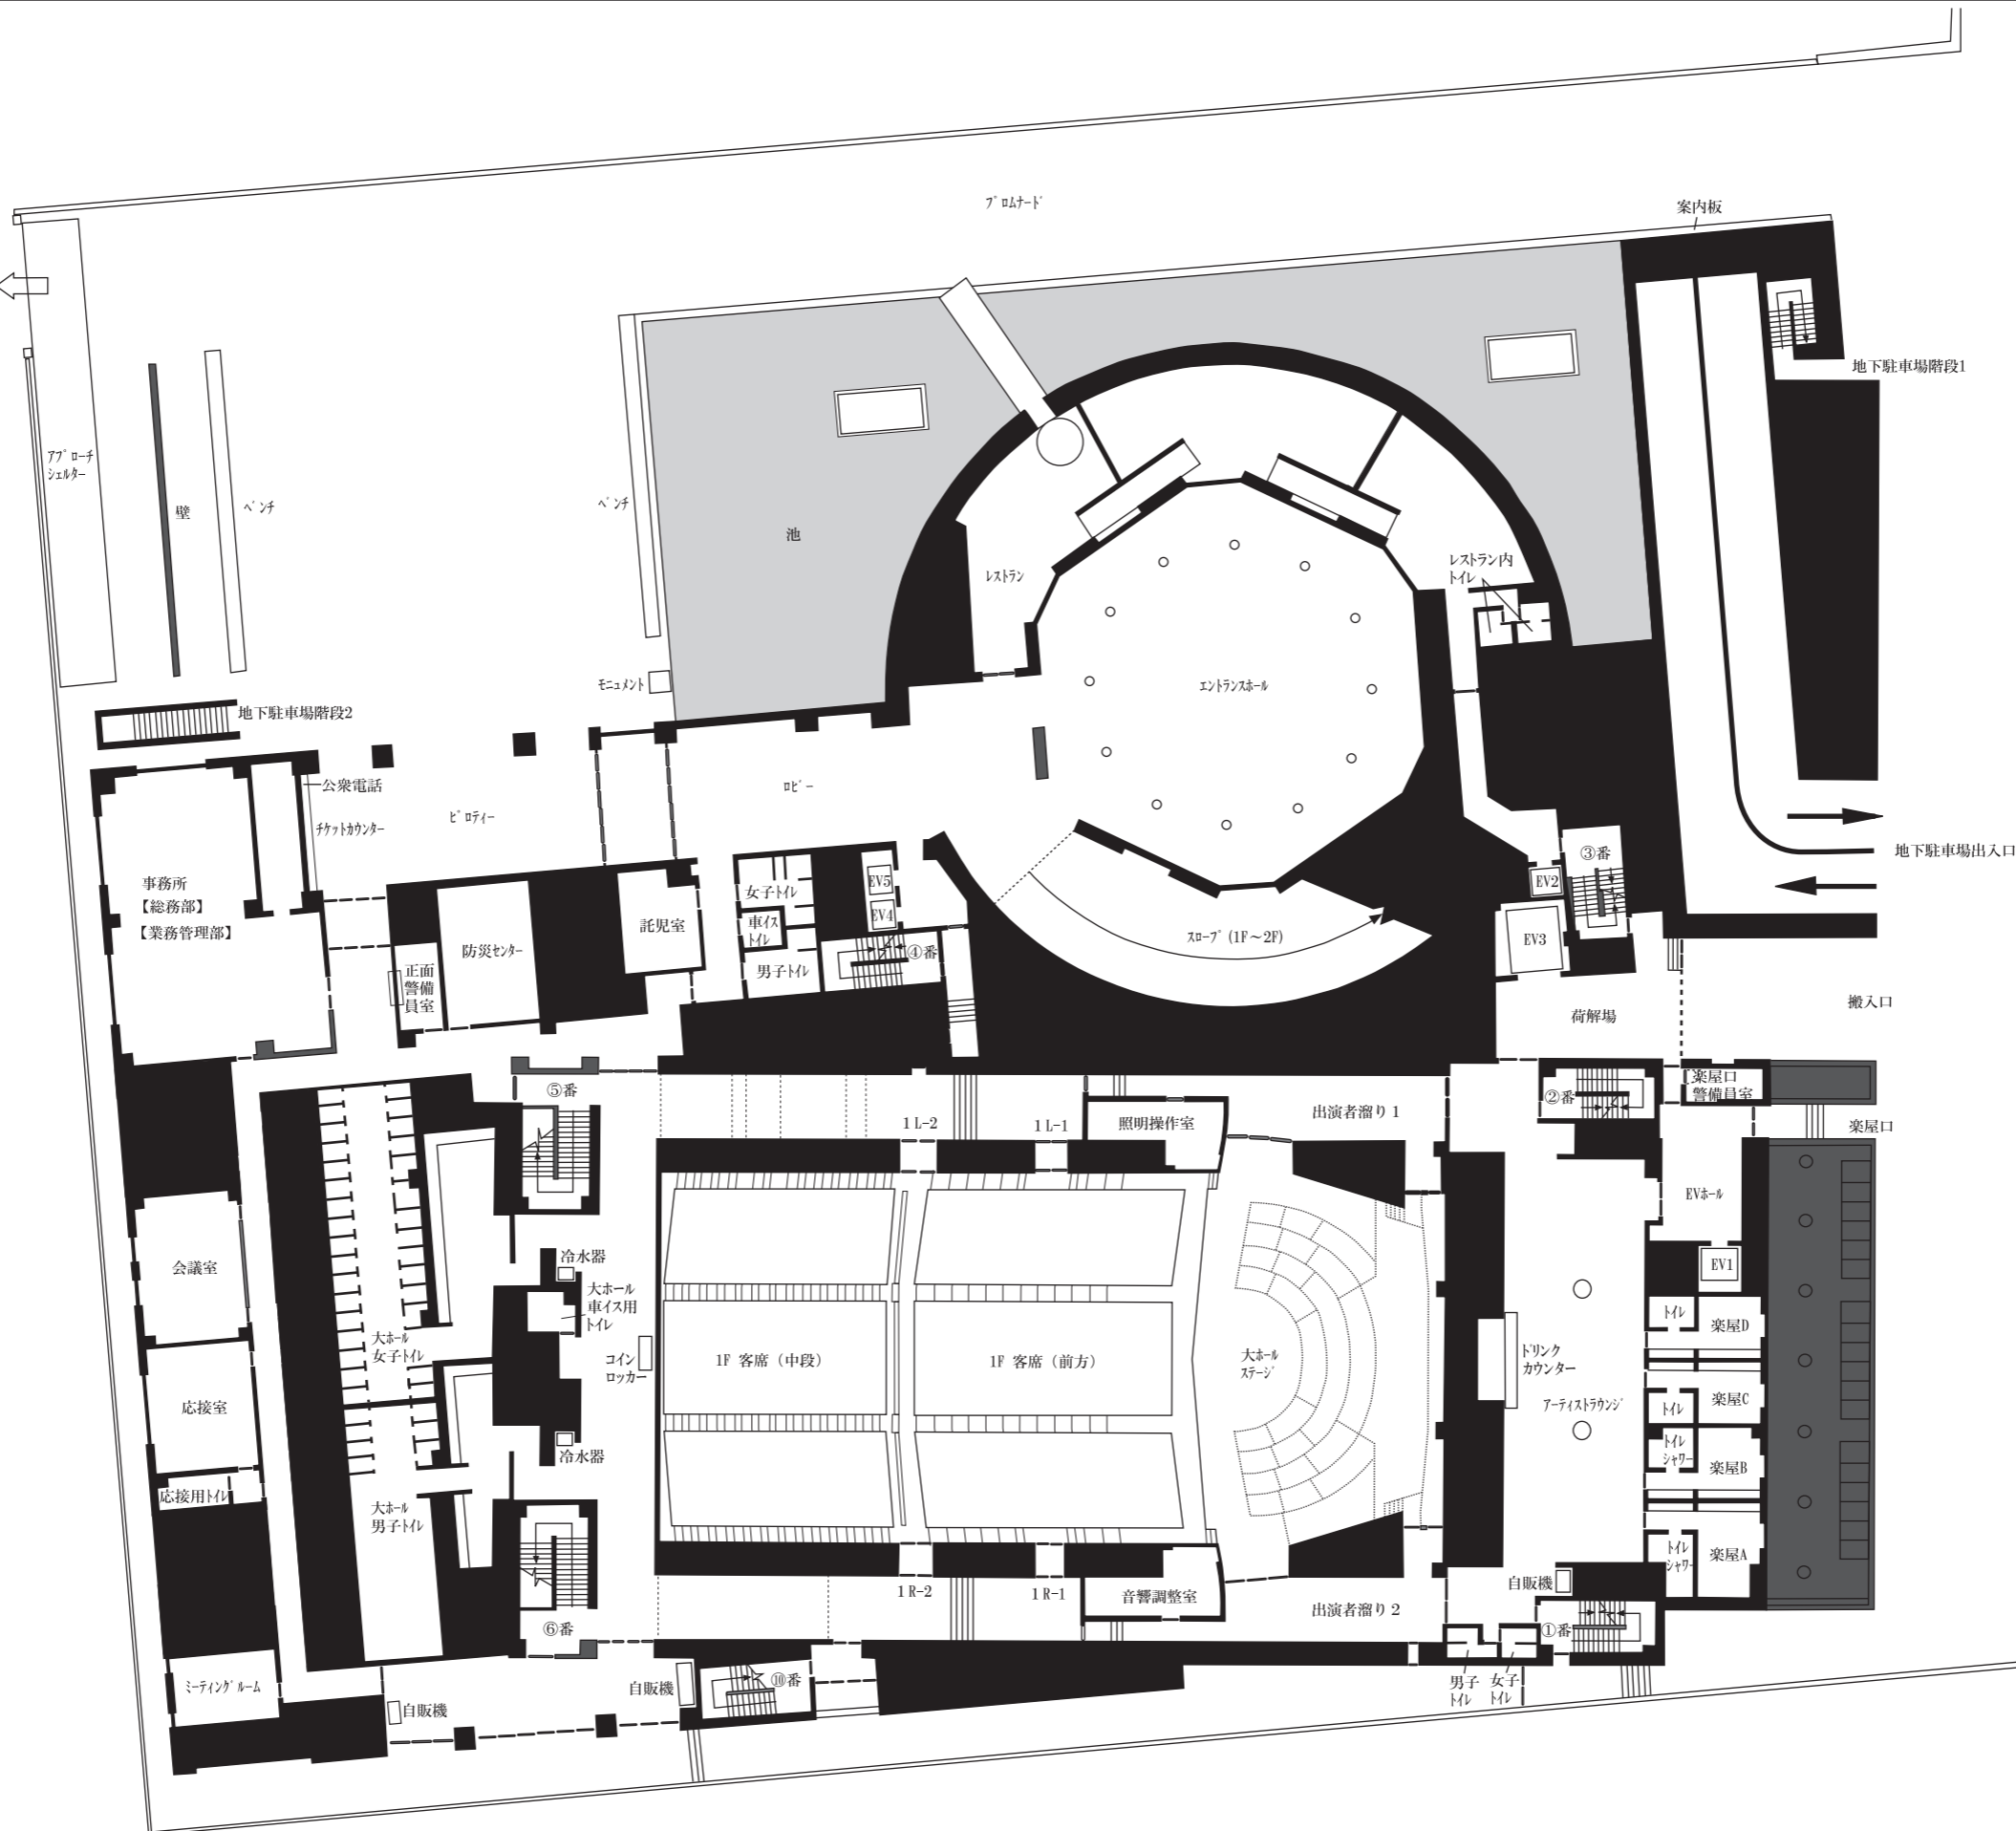

京都コンサートホール
案内図
【1F】(A3 1:400)

京都府エコ路地～
・京都府植物園
・地下鉄烏丸線北山駅
(3番口・エレベーター)

下鴨中通り