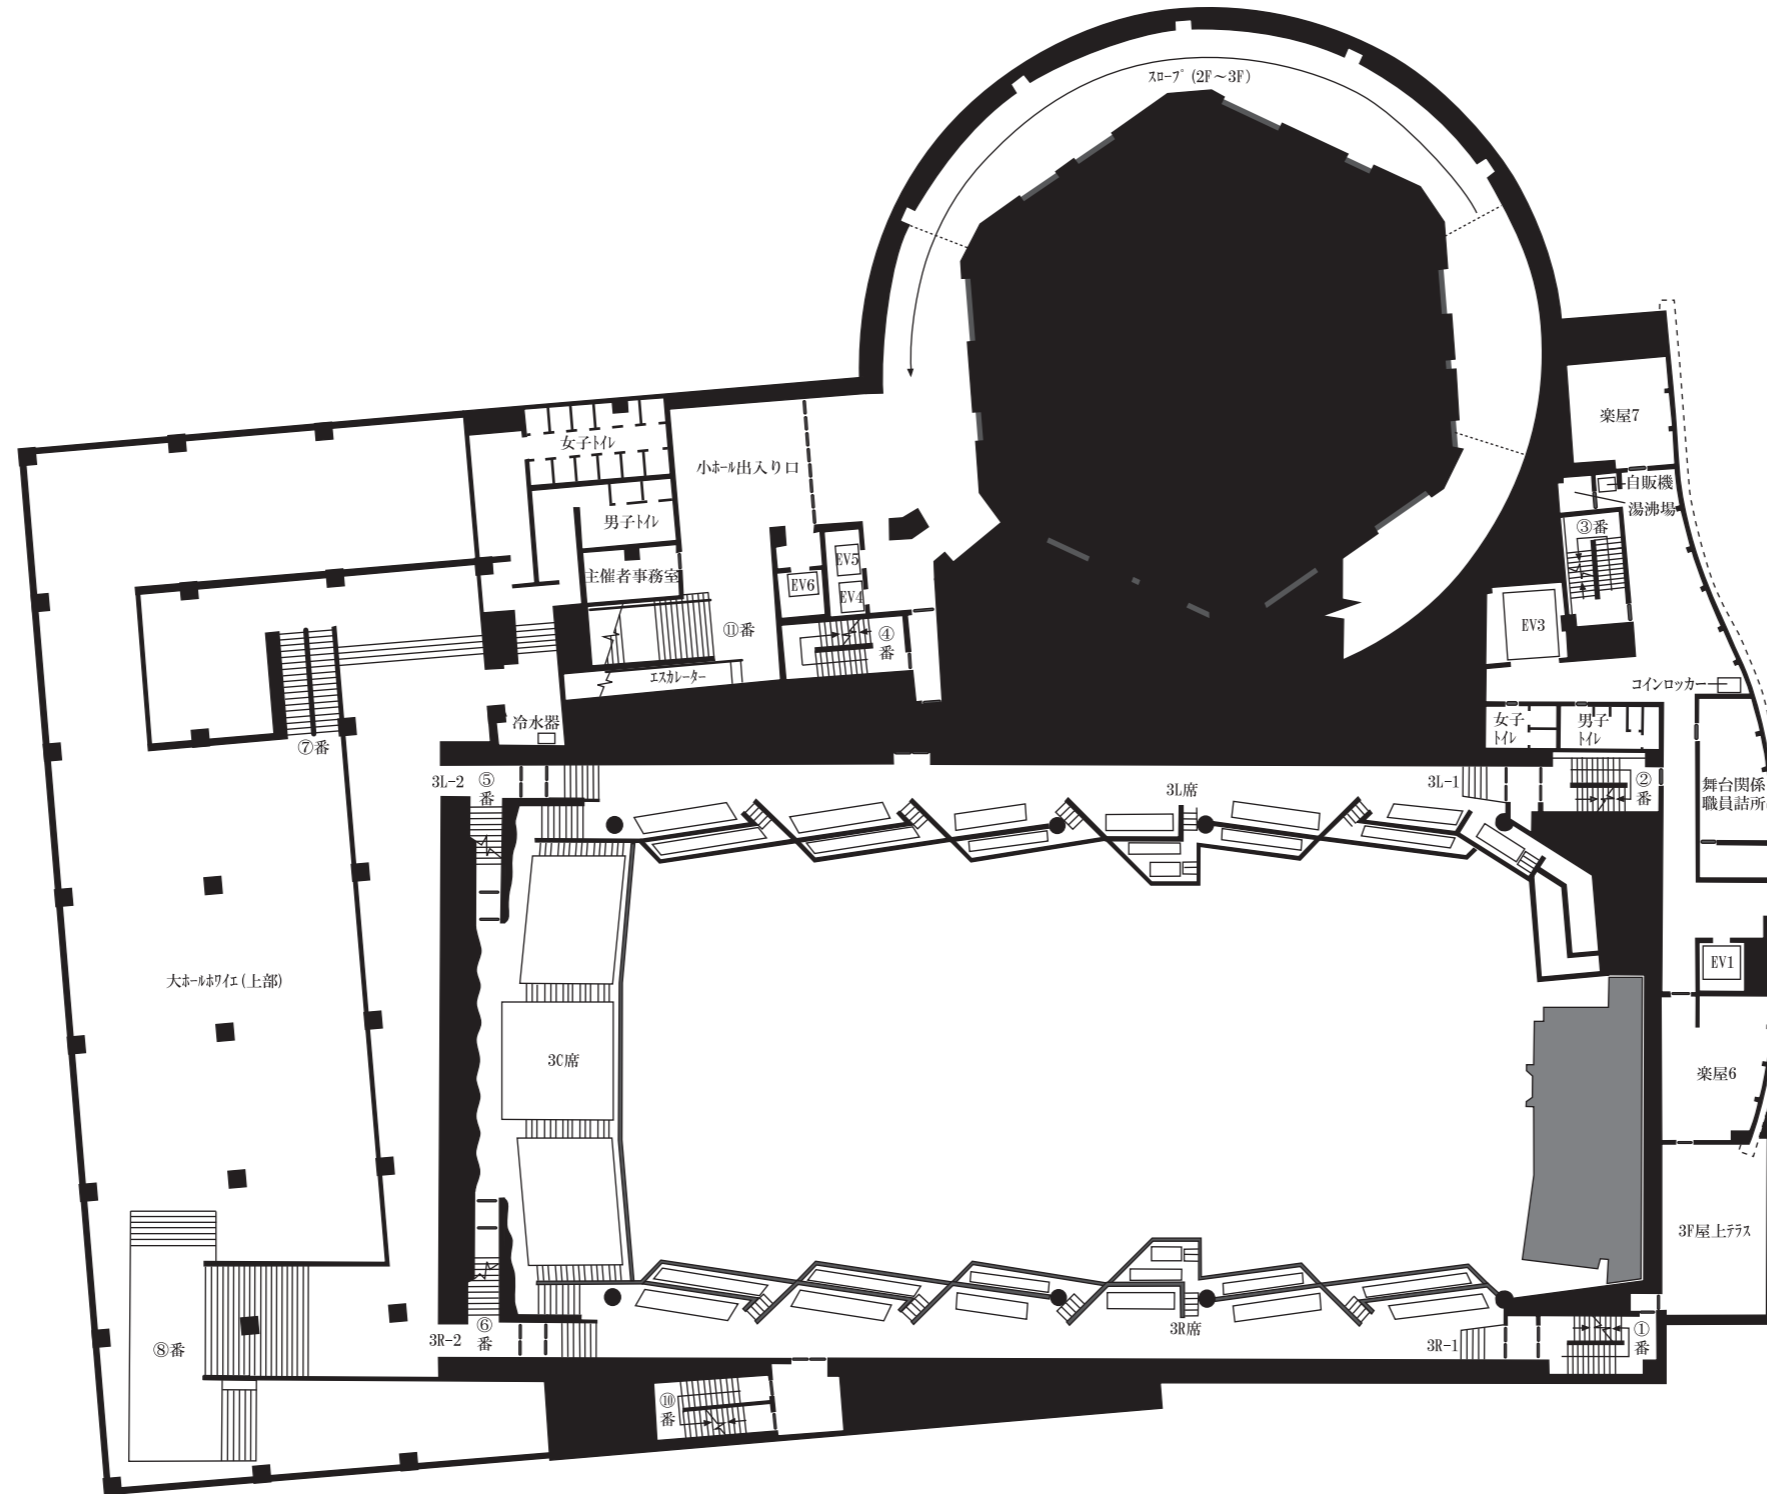

京都コンサートホール
案内図
【3F】(A3 1:400)

京都コンサートホール
案内図
【4F】(A3 1:400)