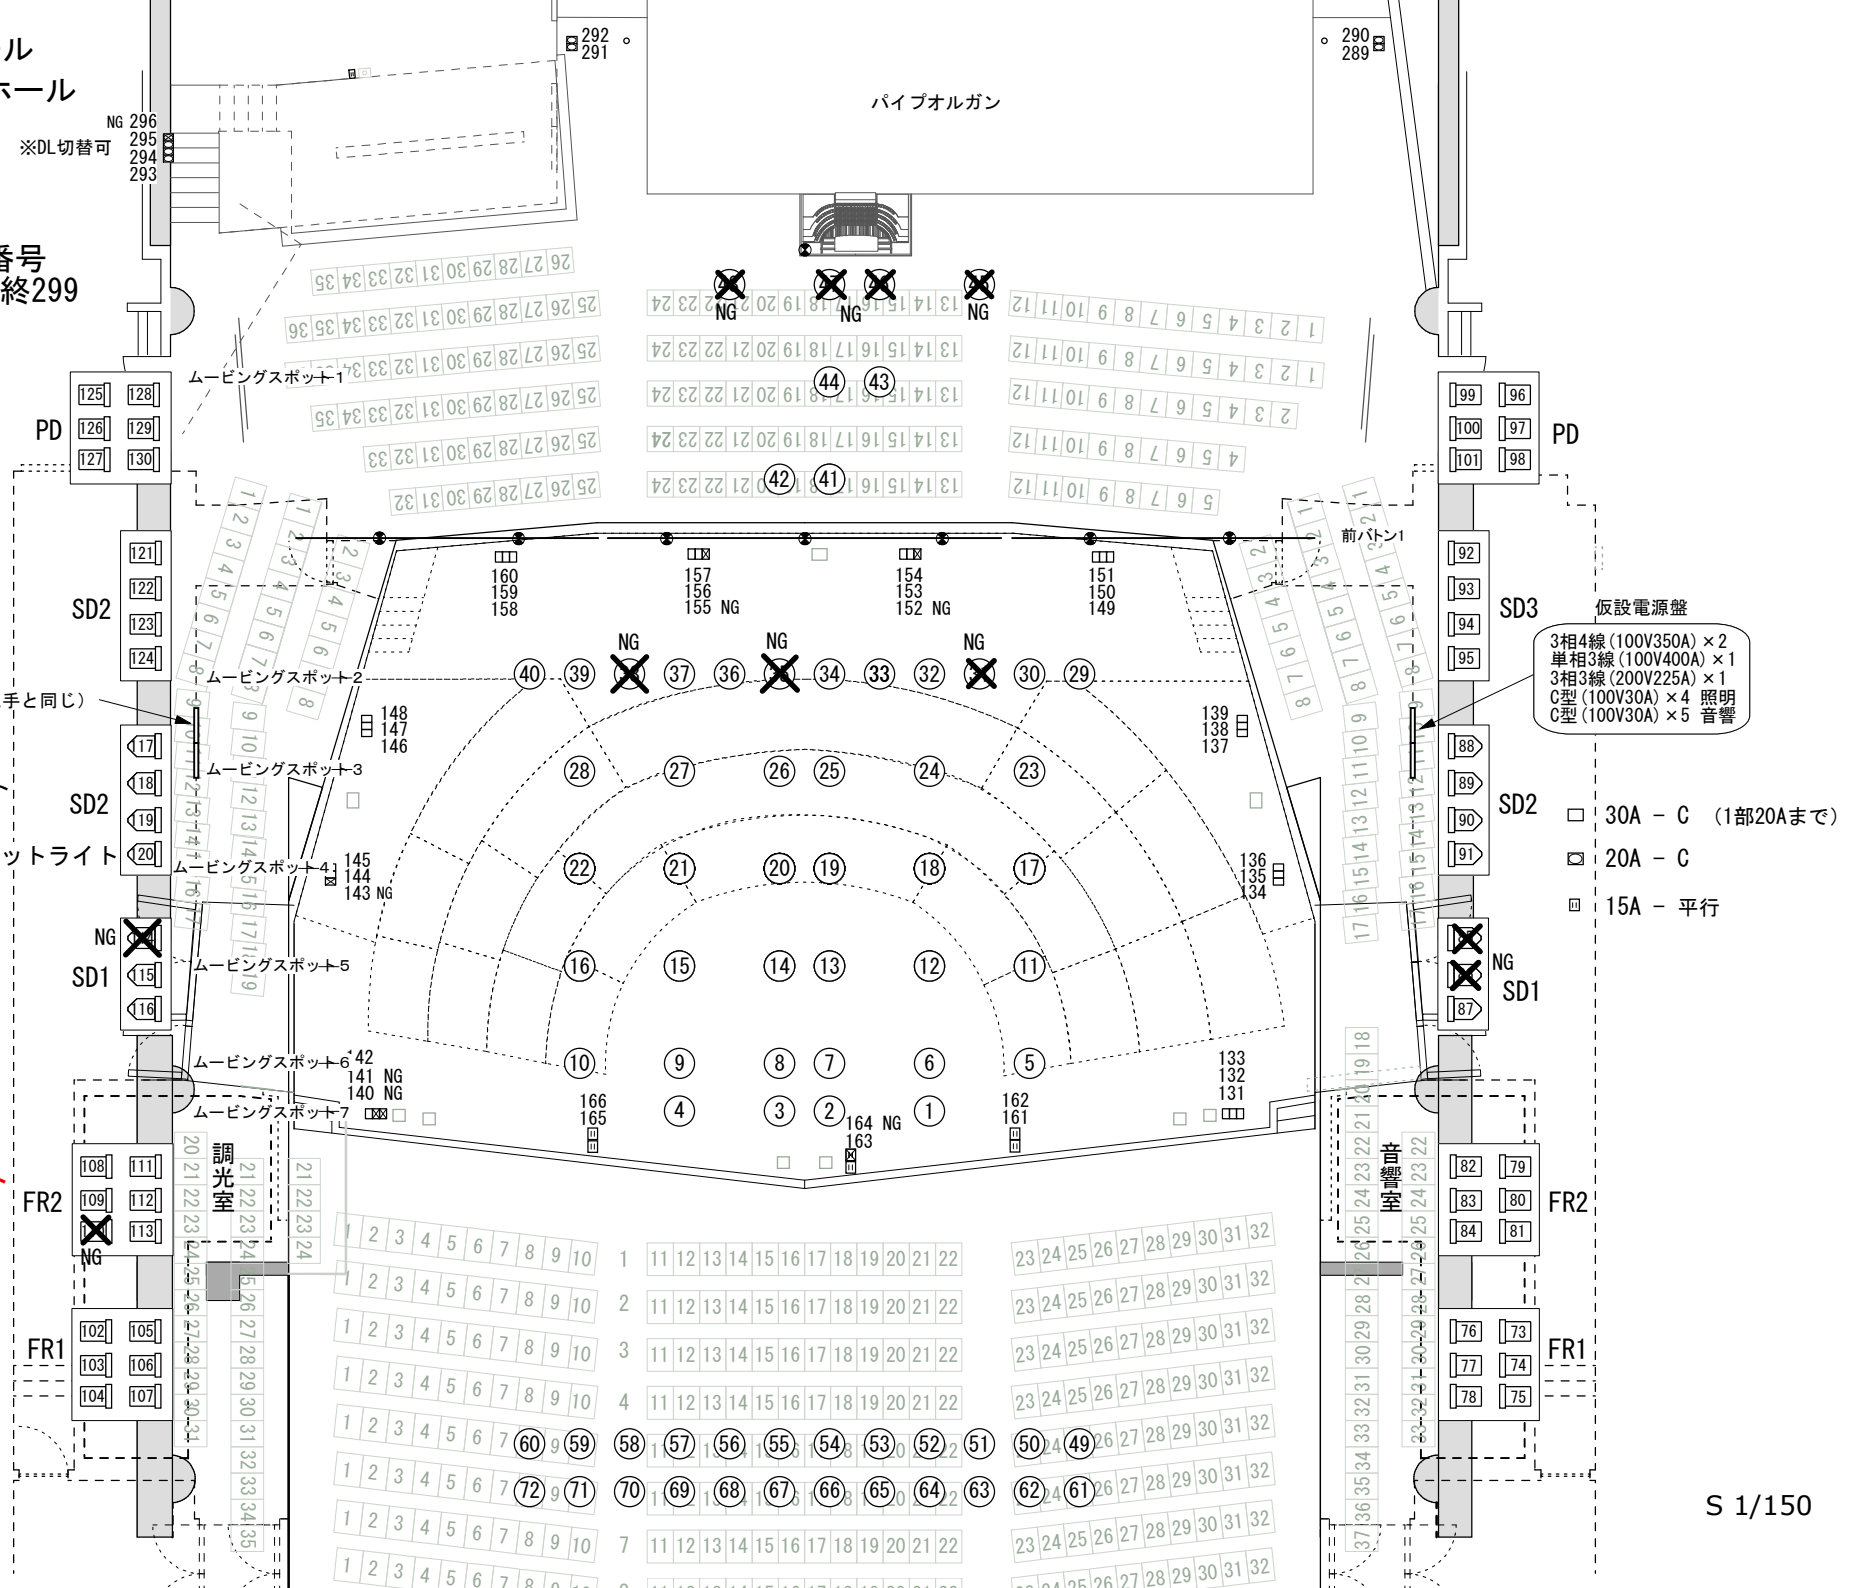

京都コンサートホール  
大ホール

灯体番号と  
DMXアドレスは同番号  
ホールアドレス最終299

NGスポット  
31. 35. 38  
45. 46. 47. 48  
85. 86. 110. 114

NGフロアコンセント  
140. 141. 143  
152. 155. 164  
296

仮設電源盤  
3相4線(100V350A) × 2  
単相3線(100V400A) × 1  
3相3線(200V225A) × 1  
C型(100V30A) × 4 照明  
C型(100V30A) × 5 音響

- 30A - C (一部20Aまで)
- ▣ 20A - C
- 15A - 平行