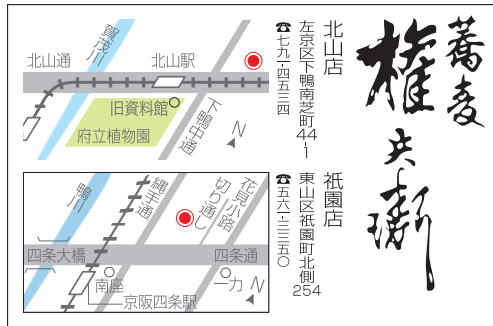

tel 075-711-2980

(10:00~17:00) 第1・3月曜日休館 (休日の場合は翌平日)

〒603-8053 京都市北区上賀茂岩ヶ垣内町95
地下鉄烏丸線北山駅②番出口西へ50m
Tel 075-711-2255
www.sharrybaby.com

花束・アレンジ・バルーンに
メッセージをこめて...

Sharry Baby

1000~1900 木曜休
ロイヤルホスト 北山通り
植物園 北山駅 コンサートホール