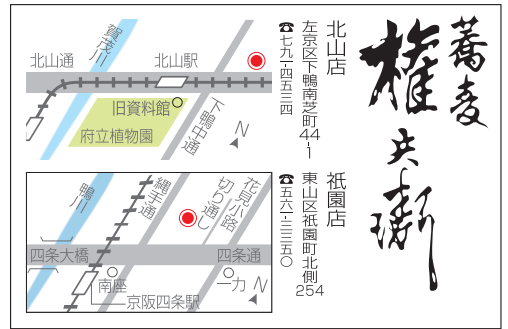

### WEB オンラインチケット 24時間購入可

※要事前登録(無料)、詳しくは京都コ  
ンサートホールのWEBサイトから「チ  
ケット購入のみなさまへ」「オンライン  
チケット購入」をご覧ください。

前売チケットは、京都コンサートホール、  
ロームシアター京都とも取扱い座席は  
同じです。どちらでもご予約、お取り  
ができます。

## 京都コンサートホール 交通のご案内

市営地下鉄  
烏丸線北山駅下車  
①③番出口より徒歩5分  
※エレベータの場合は  
③番出口をご利用ください。

- JRで**  
大阪駅から新快速で京都駅約29分。京都駅で地下鉄  
烏丸線に乗り換え、国際会館行で北山駅下車。約15分。
- 阪急で**  
大阪梅田駅から特急で烏丸駅約41分。烏丸駅で地下鉄烏丸線  
(四条駅)に乗り換え、国際会館行で北山駅下車。約11分。
- 京阪で**  
淀屋橋駅から特急で丹波橋駅約41分。丹波橋駅で近鉄に  
乗り換え、竹田駅で地下鉄烏丸線に乗り換え、国際会館行  
で北山駅下車。約24分。(丹波橋駅から直通電車もあります。)
- 近鉄で**  
大和西大寺駅から急行で竹田駅約33分。竹田駅で地下鉄  
烏丸線に乗り換え、国際会館行で北山駅下車。約21分。  
(京都駅での乗り換えも可能です。)

駐車場 8:30~23:00(約100台収容可能) 30分ごとに250円。どなた様でもご利用いただけます。  
※駐車台数に限りがございますので、お越しの際は、公共交通機関をご利用ください。

〒603-8053 京都市北区上賀茂岩ヶ垣内町95  
地下鉄烏丸線北山駅②番出口西へ50m Tel 075-711-2255  
www.sharrybaby.com

花束・アレンジ・バルーンに  
メッセージをこめて...