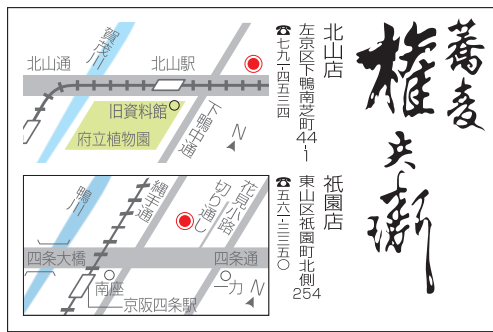

WEB オンラインチケット 24時間購入可

※要事前登録(無料)、詳しくは京都コ
ンサートホールのWEBサイトから「チ
ケット購入のみなさまへ」「オンライン
チケット購入」をご覧ください。

前売チケットは、京都コンサートホール、
ロームシアター京都とも取扱い座席は
同じです。どちらでもご予約、お取り
ができます。

京都コンサートホール 交通のご案内

市営地下鉄
烏丸線北山駅下車
①③番出口より徒歩5分
※エレベータの場合は
③番出口をご利用ください。

- JRで**
大阪駅から新快速で京都駅約29分。京都駅で地下鉄
烏丸線に乗り換え、国際会館行で北山駅下車。約15分。
- 阪急で**
大阪梅田駅から特急で烏丸駅約41分。烏丸駅で地下鉄烏丸線
(四条駅)に乗り換え、国際会館行で北山駅下車。約11分。
- 京阪で**
淀屋橋駅から特急で丹波橋駅約41分。丹波橋駅で近鉄に
乗り換え、竹田駅で地下鉄烏丸線に乗り換え、国際会館行
で北山駅下車。約24分。(丹波橋駅から直通電車もあります。)
- 近鉄で**
大和西大寺駅から急行で竹田駅約33分。竹田駅で地下鉄
烏丸線に乗り換え、国際会館行で北山駅下車。約21分。
(京都駅での乗り換えも可能です。)

駐車場 8:30~23:00(約100台収容可能) 30分ごとに250円。どなた様でもご利用いただけます。
※駐車台数に限りがございますので、お越しの際は、公共交通機関をご利用ください。

〒603-8053 京都市北区上賀茂岩ヶ垣内町95
地下鉄烏丸線北山駅②番出口西へ50m Tel 075-711-2255
www.sharrybaby.com

花束・アレンジ・バルーンに
メッセージをこめて...

Sharry Baby
10:00~19:00 木曜休
ロイヤルホスト 北山通り
植物園 北山駅 コンサートホール