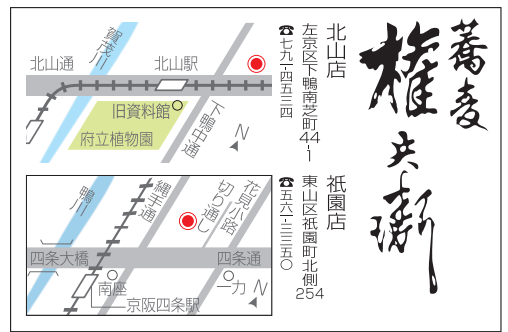

※要事前登録(無料)、詳しくは京都コンサートホールのWEBサイトから「チケット購入のみなさまへ」オンラインチケット購入をご覧ください。

前売チケットは、京都コンサートホール、ロームシアター京都とも取扱い座席は同じです。どちらでもご予約、お受け取りができます。

京都コンサートホール 交通のご案内

市営地下鉄 烏丸線北山駅下車

①③番出口より徒歩5分
※エレベータの場合は
③番出口をご利用ください。

●JRで
大阪駅から新快速で京都駅約29分。京都駅で地下鉄烏丸線に乗り換え、国際会館行で北山駅下車。約15分。

●京阪で
淀屋橋駅から特急で丹波橋駅約41分。丹波橋駅で近鉄に乗り換え、竹田駅で地下鉄烏丸線に乗り換え、国際会館行で北山駅下車。約24分。(丹波橋駅から直通電車もあります。)

●阪急で
大阪梅田駅から特急で烏丸駅約41分。烏丸駅で地下鉄烏丸線(四条駅)に乗り換え、国際会館行で北山駅下車。約11分。

●近鉄で
大和西大寺駅から急行で竹田駅約33分。竹田駅で地下鉄烏丸線に乗り換え、国際会館行で北山駅下車。約21分。(京都駅での乗り換えも可能です。)

●駐車場 8:30～23:00(約100台収容可能) 30分ごとに250円。どなた様でもご利用いただけます。
※駐車台数に限りがございますので、お越しの際は、公共交通機関をご利用ください。

〒603-8053 京都市北区上賀茂岩ヶ垣内町95
地下鉄烏丸線北山駅②番出口西へ50m
Tel 075-711-2255
www.sharrybaby.com

花束・アレンジ・バルーンに
メッセージをこめて...